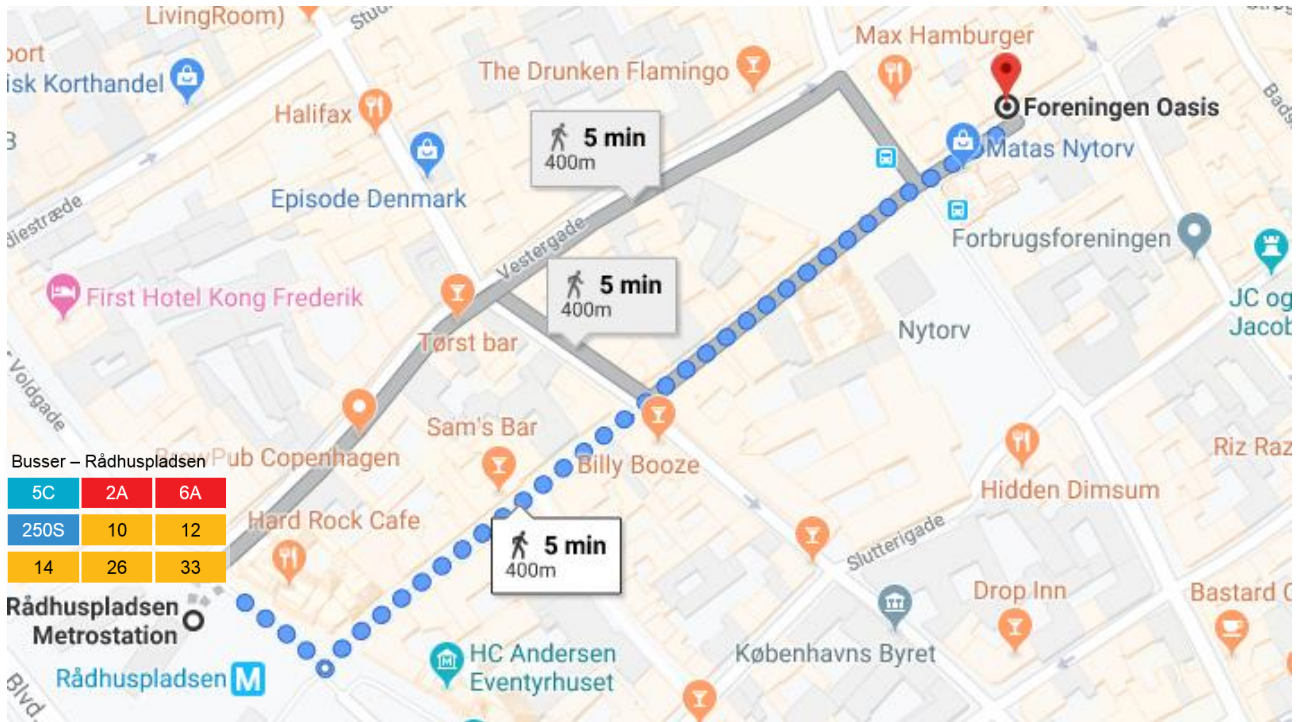

Transportmuligheder til Oasis

Oasis er let tilgængeligt med offentlig transport. Den nemmeste måde at komme hertil er ved at tage metroen til enten Nørreport, Rådhuspladsen eller Gammel Strand, og gå derfra. Herunder kan du se ruterne. Det er også muligt at tage s-tog eller regionaltog til Nørreport.

Nørreport st.

Rådhuspladsen Metro M3

Gammel Strand Metro M3